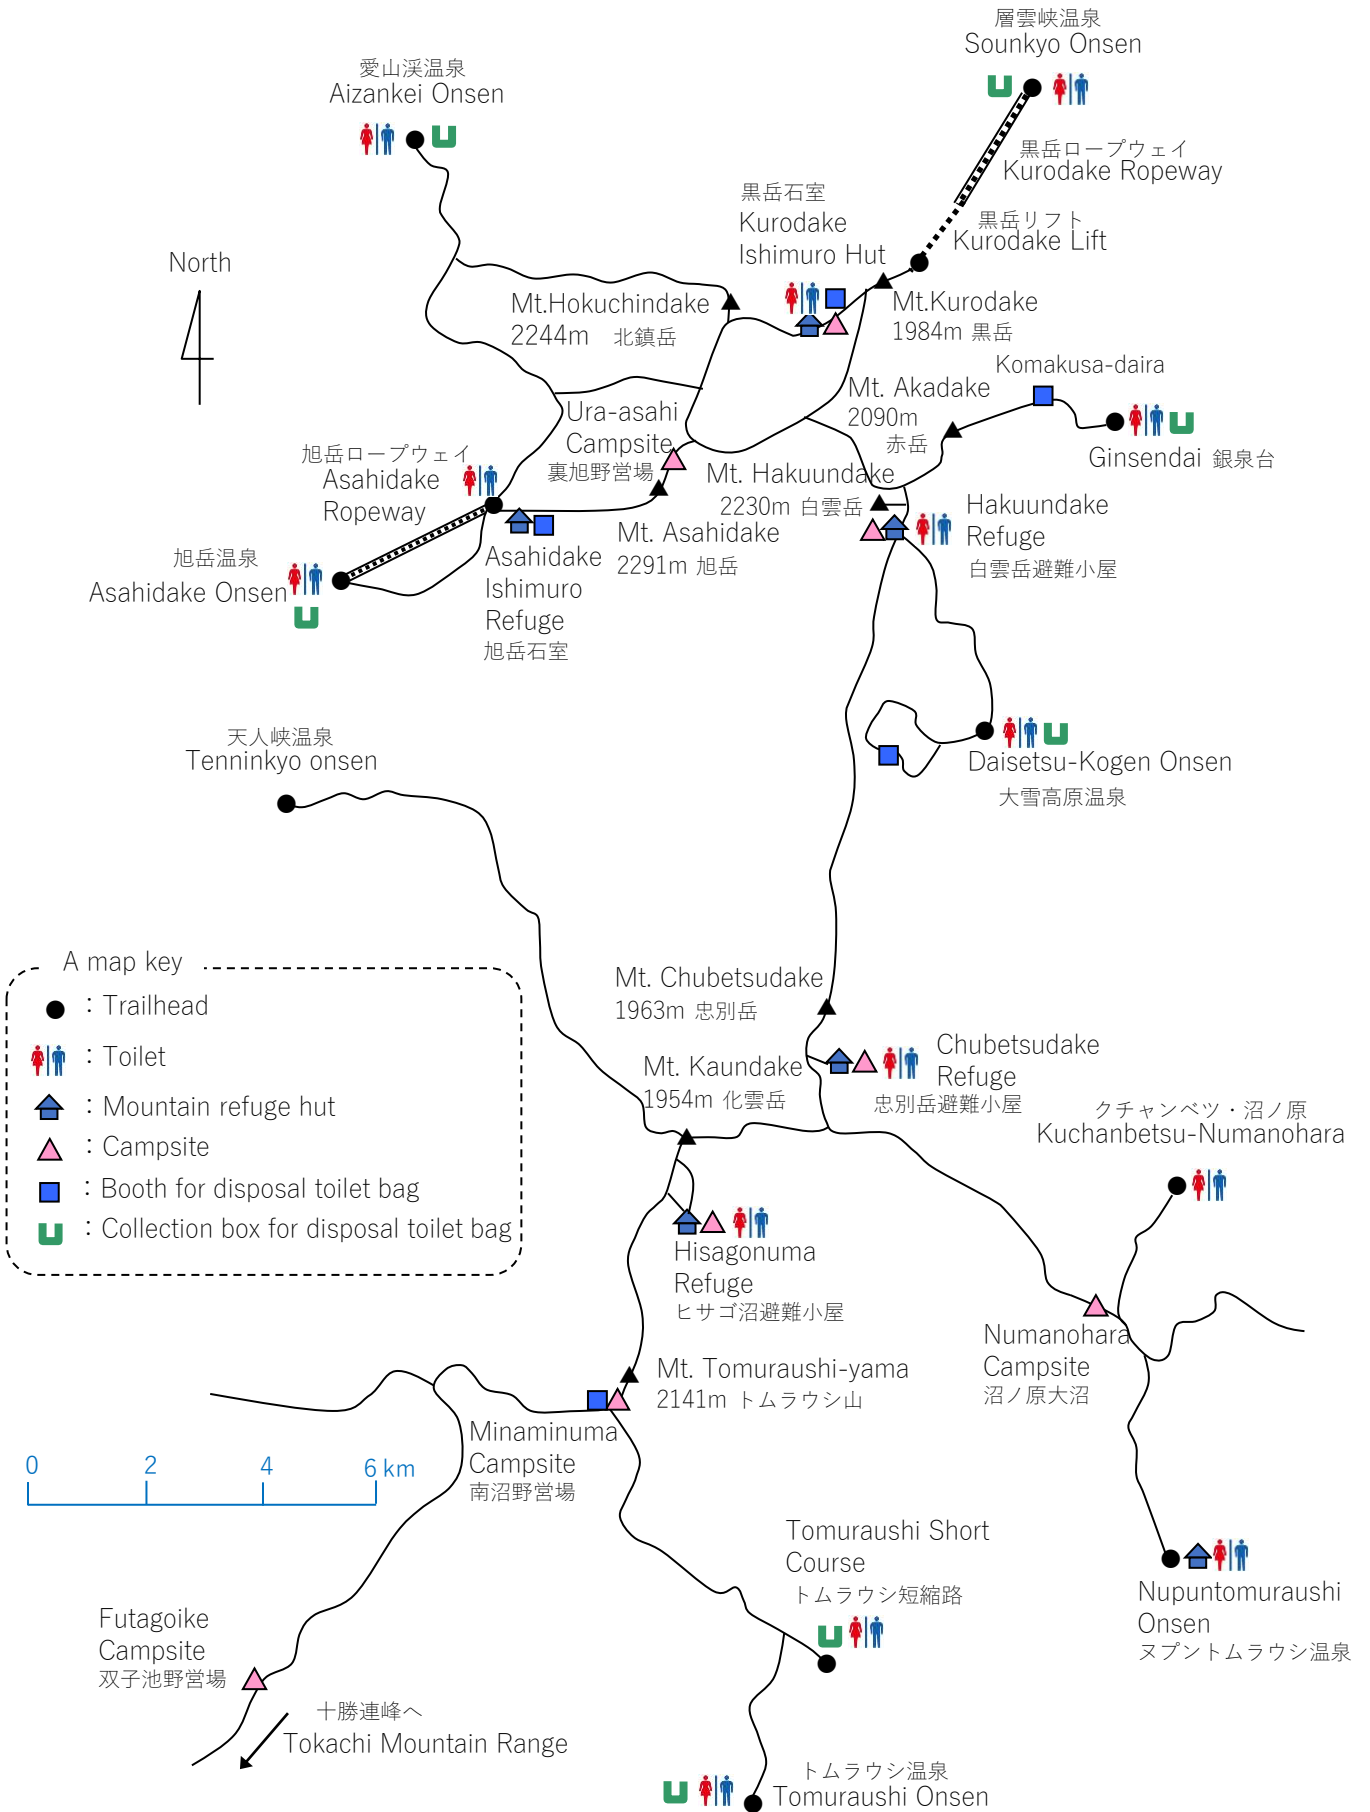

英語版 北海道の山のトイレマップ

Map of mountain toilets in Hokkaido

- 大雪山トイレマップ
Daisetsuzan Mountain Range Toilet Map
- 東大雪トイレマップ
East Daisetsuzan Toilet Map
- 十勝連峰トイレマップ
Tokachi Mountain Range Toilet Map
- 知床（羅臼岳）トイレマップ
Siretoko(Rausudake) Toilet Map
- 利尻山トイレマップ
Rishirizan Toilet Map

(特記) 紙媒体の英語版トイレマップの配布予定はありません

Daisetsuzan Mountain Range Toilet Map

大雪山・山のトイレマップ

East Daisetsuzan Toilet Map

東大雪・山のトイレマップ

A map key

- : Trailhead
- ♂ ♀ : Toilet
- 🏠 : Mountain refuge hut
- △ : Campsite
- 🚮 : Booth for disposal toilet bag
- 🗑️ : Collection box for disposal toilet bag
- 🚫 : Vehicle Closed

Tokachi Mountain Range Toilet Map

十勝連峰・山のトイレマップ

Shiretoko (Rausudake) Toilet Map

知床（羅白岳）・山のトイレマップ

Rishirizan Toilet Map

利尻山・山のトイレマップ