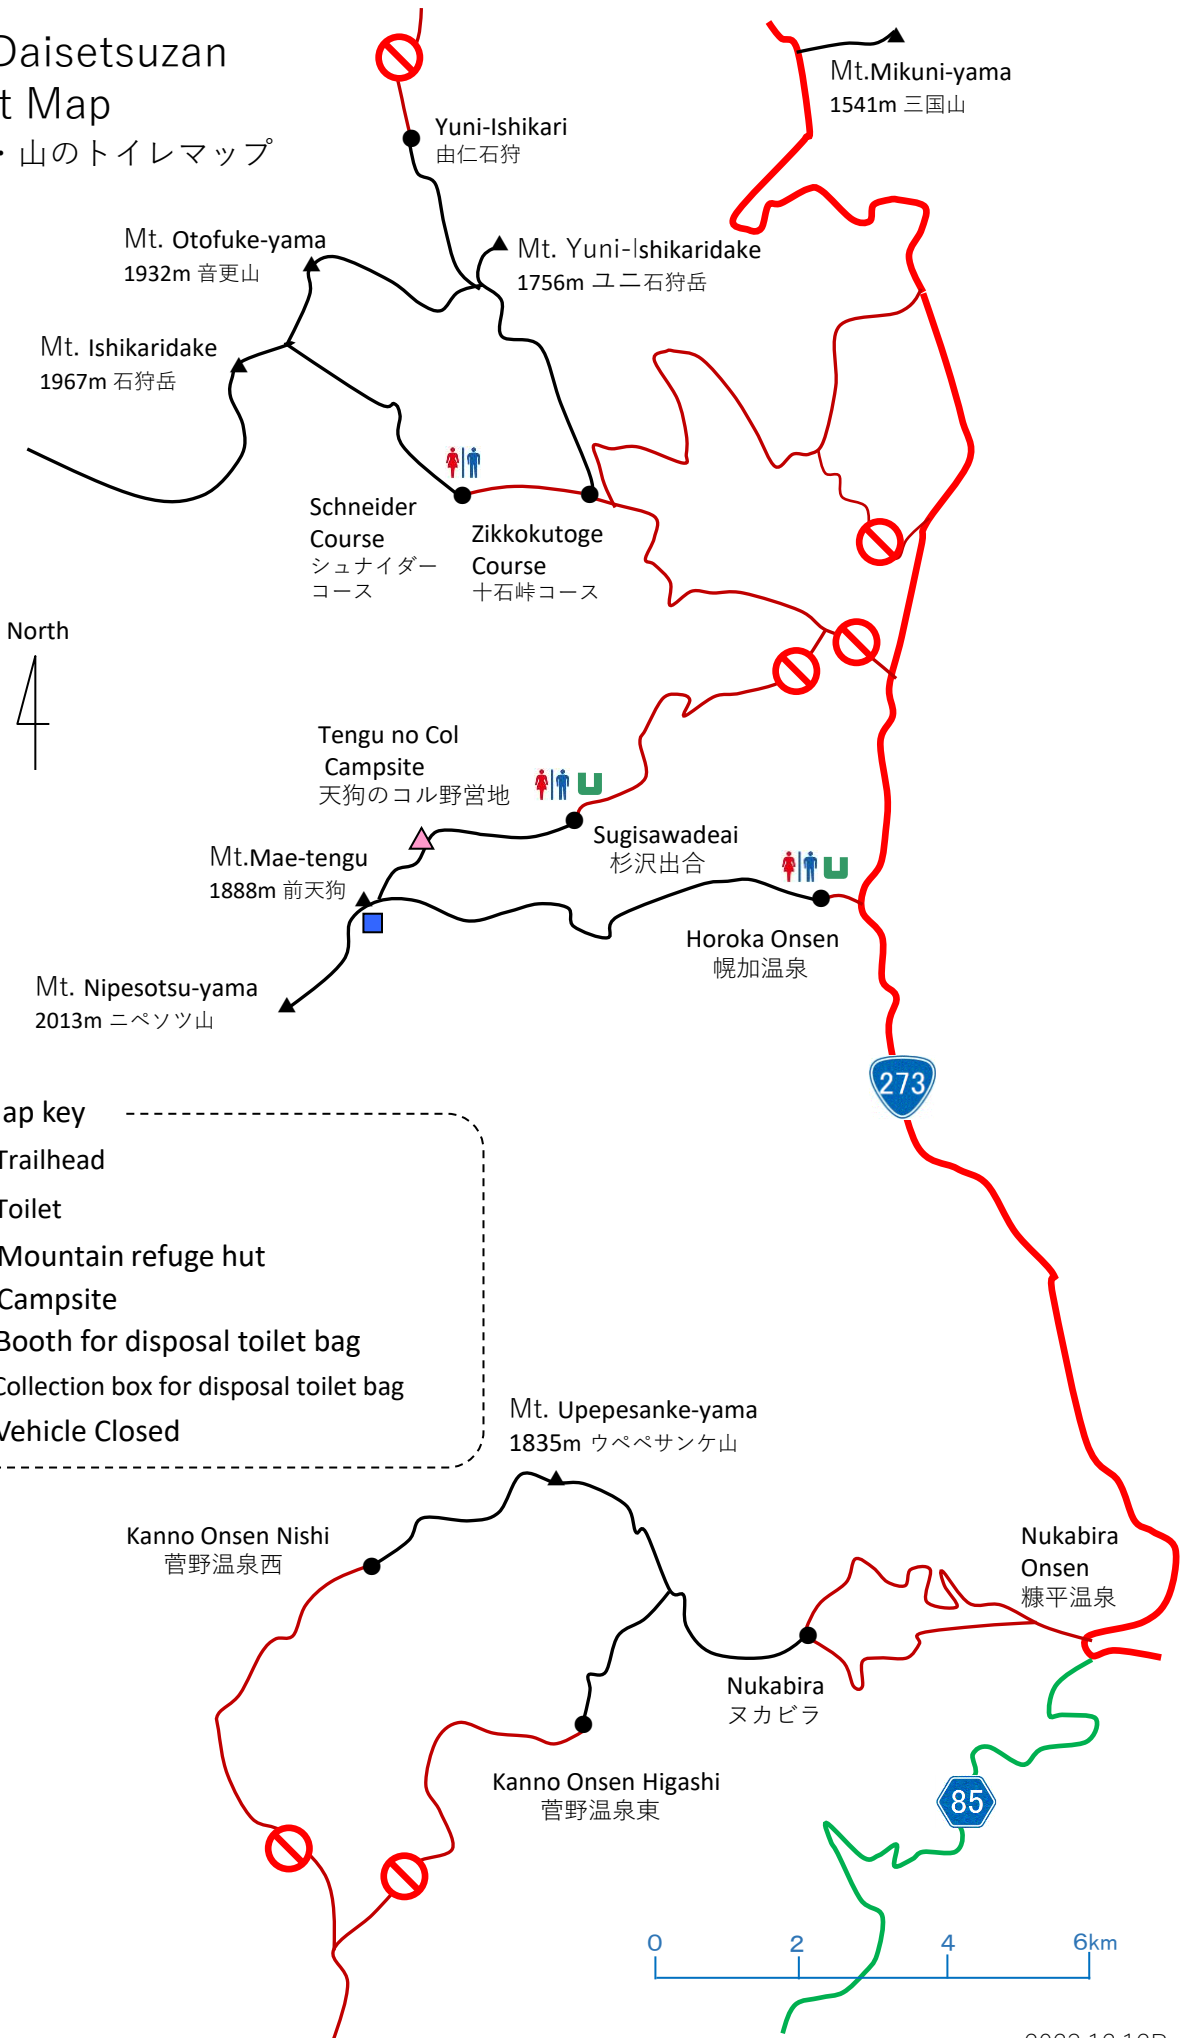

英語版 北海道の山のトイレマップ

Map of mountain toilets in Hokkaido

- 大雪山トイレマップ
Daisetsuzan Mountain Range Toilet Map
- 東大雪トイレマップ
East Daisetsuzan Toilet Map
- 十勝連峰トイレマップ
Tokachi Mountain Range Toilet Map
- 知床（羅臼岳）トイレマップ
Siretoko(Rausudake) Toilet Map
- 利尻山トイレマップ
Rishirizan Toilet Map

(特記) 紙媒体の英語版トイレマップの配布予定はありません

Daisetsuzan Mountain Range Toilet Map

大雪山・山のトイレマップ

East Daisetsuzan Toilet Map

東大雪・山のトイレマップ

A map key

- : Trailhead
- ♂ ♀ : Toilet
- 🏠 : Mountain refuge hut
- △ : Campsite
- 🚮 : Booth for disposal toilet bag
- 🗑️ : Collection box for disposal toilet bag
- 🚫 : Vehicle Closed

Tokachi Mountain Range Toilet Map

十勝連峰・山のトイレマップ

Shiretoko (Rausudake) Toilet Map

知床（羅白岳）・山のトイレマップ

Rishirizan Toilet Map

利尻山・山のトイレマップ