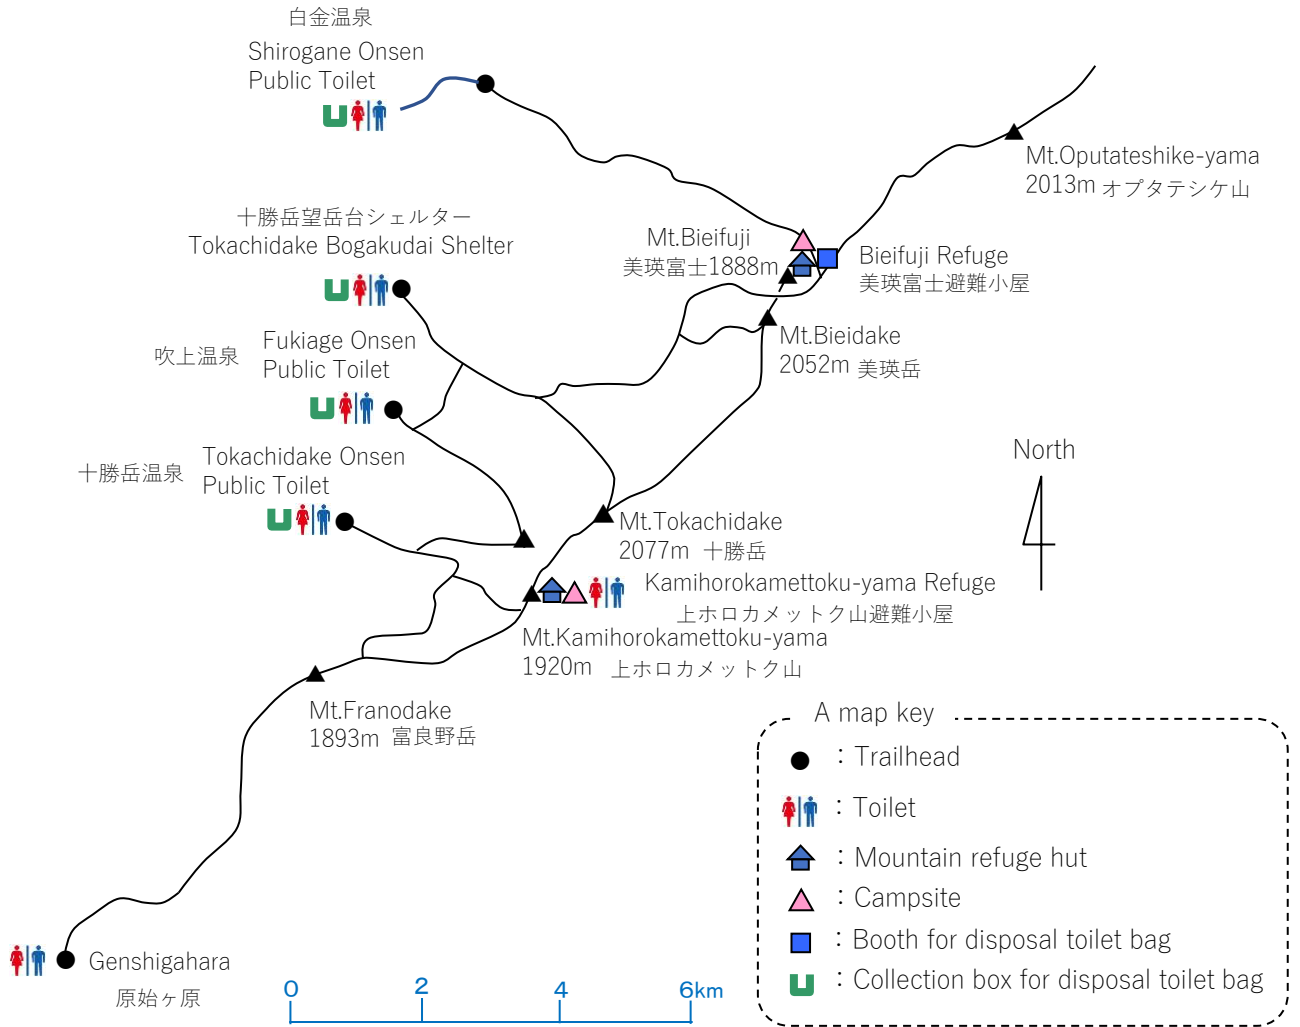

英語版 北海道の山のトイレマップ

Map of mountain toilets in Hokkaido

- 大雪山トイレマップ
Daisetsuzan Mountain Range Toilet Map
- 東大雪トイレマップ
East Daisetsuzan Toilet Map
- 十勝連峰トイレマップ
Tokachi Mountain Range Toilet Map
- 知床（羅臼岳）トイレマップ
Siretoko(Rausudake) Toilet Map
- 利尻山トイレマップ
Rishirizan Toilet Map

(特記) 紙媒体の英語版トイレマップの配布予定はありません

Daisetsuzan Mountain Range Toilet Map

大雪山・山のトイレマップ

East Daisetsuzan Toilet Map

東大雪・山のトイレマップ

A map key

- : Trailhead
- ♂ ♀ : Toilet
- 🏠 : Mountain refuge hut
- △ : Campsite
- 🚮 : Booth for disposal toilet bag
- 🗑️ : Collection box for disposal toilet bag
- 🚫 : Vehicle Closed

Tokachi Mountain Range Toilet Map

十勝連峰・山のトイレマップ

Shiretoko (Rausudake) Toilet Map

知床（羅白岳）・山のトイレマップ

Rishirizan Toilet Map

利尻山・山のトイレマップ