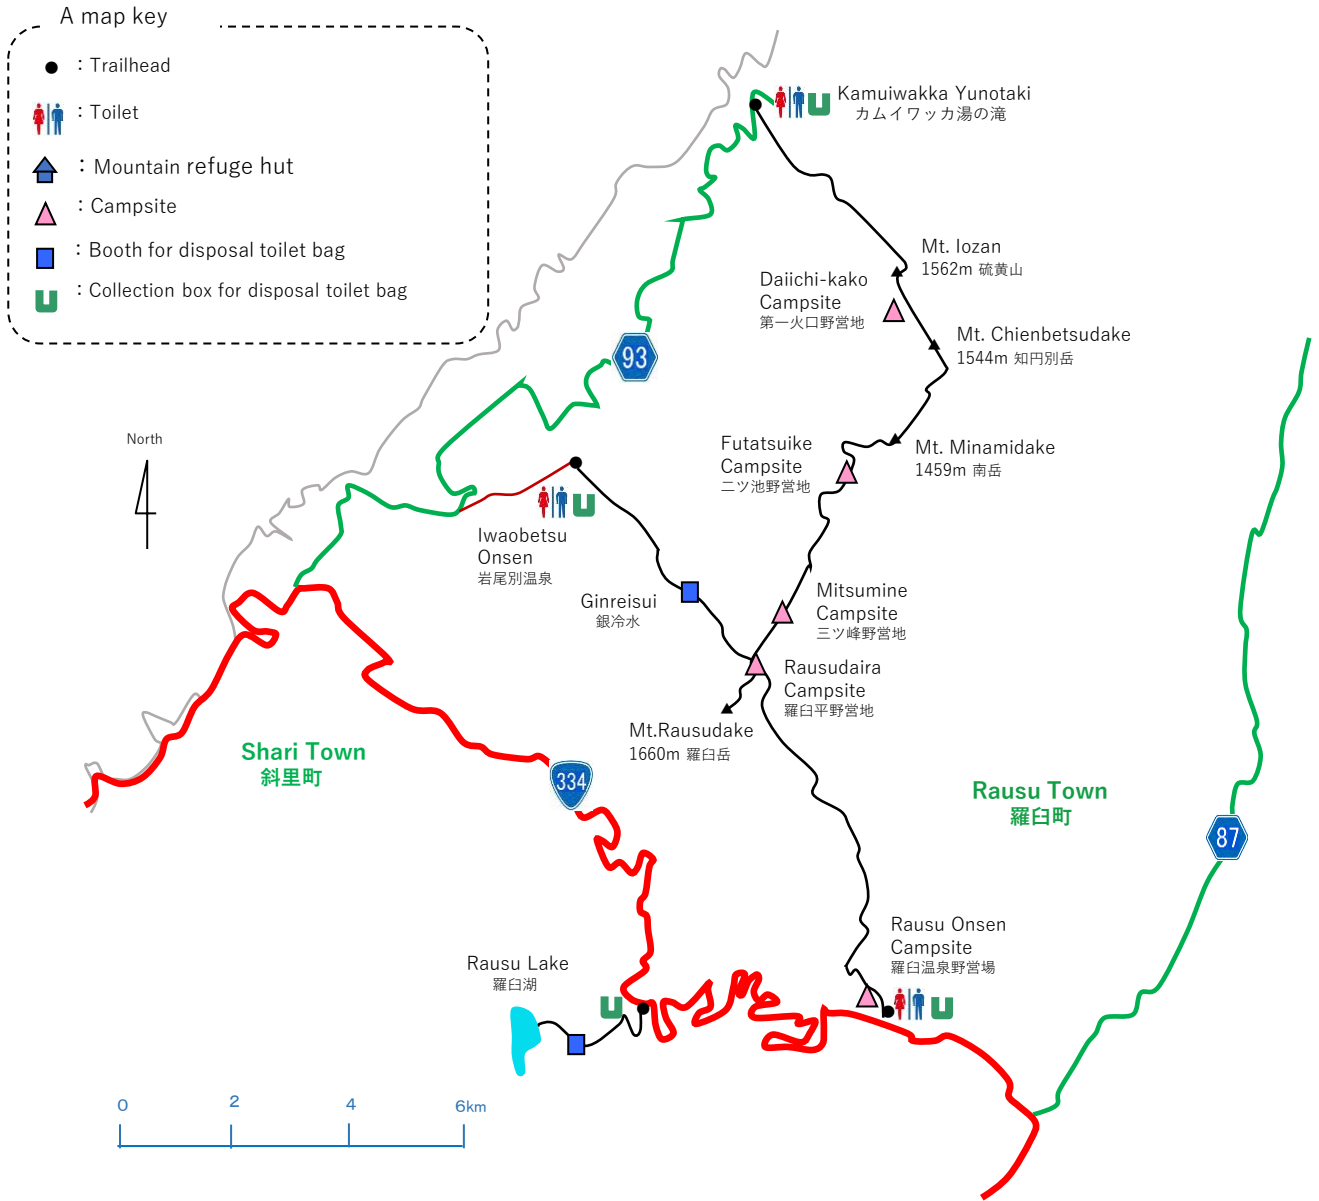

英語版 北海道の山のトイレマップ

Map of mountain toilets in Hokkaido

- 大雪山トイレマップ
Daisetsuzan Mountain Range Toilet Map
- 東大雪トイレマップ
East Daisetsuzan Toilet Map
- 十勝連峰トイレマップ
Tokachi Mountain Range Toilet Map
- 知床（羅臼岳）トイレマップ
Siretoko(Rausudake) Toilet Map
- 利尻山トイレマップ
Rishirizan Toilet Map

(特記) 紙媒体の英語版トイレマップの配布予定はありません

Daisetsuzan Mountain Range Toilet Map

大雪山・山のトイレマップ

East Daisetsuzan Toilet Map

東大雪・山のトイレマップ

A map key

- : Trailhead
- ♂ ♀ : Toilet
- 🏠 : Mountain refuge hut
- △ : Campsite
- 🚮 : Booth for disposal toilet bag
- 🗑️ : Collection box for disposal toilet bag
- 🚫 : Vehicle Closed

Tokachi Mountain Range Toilet Map

十勝連峰・山のトイレマップ

Shiretoko (Rausudake) Toilet Map

知床（羅白岳）・山のトイレマップ

Rishirizan Toilet Map

利尻山・山のトイレマップ