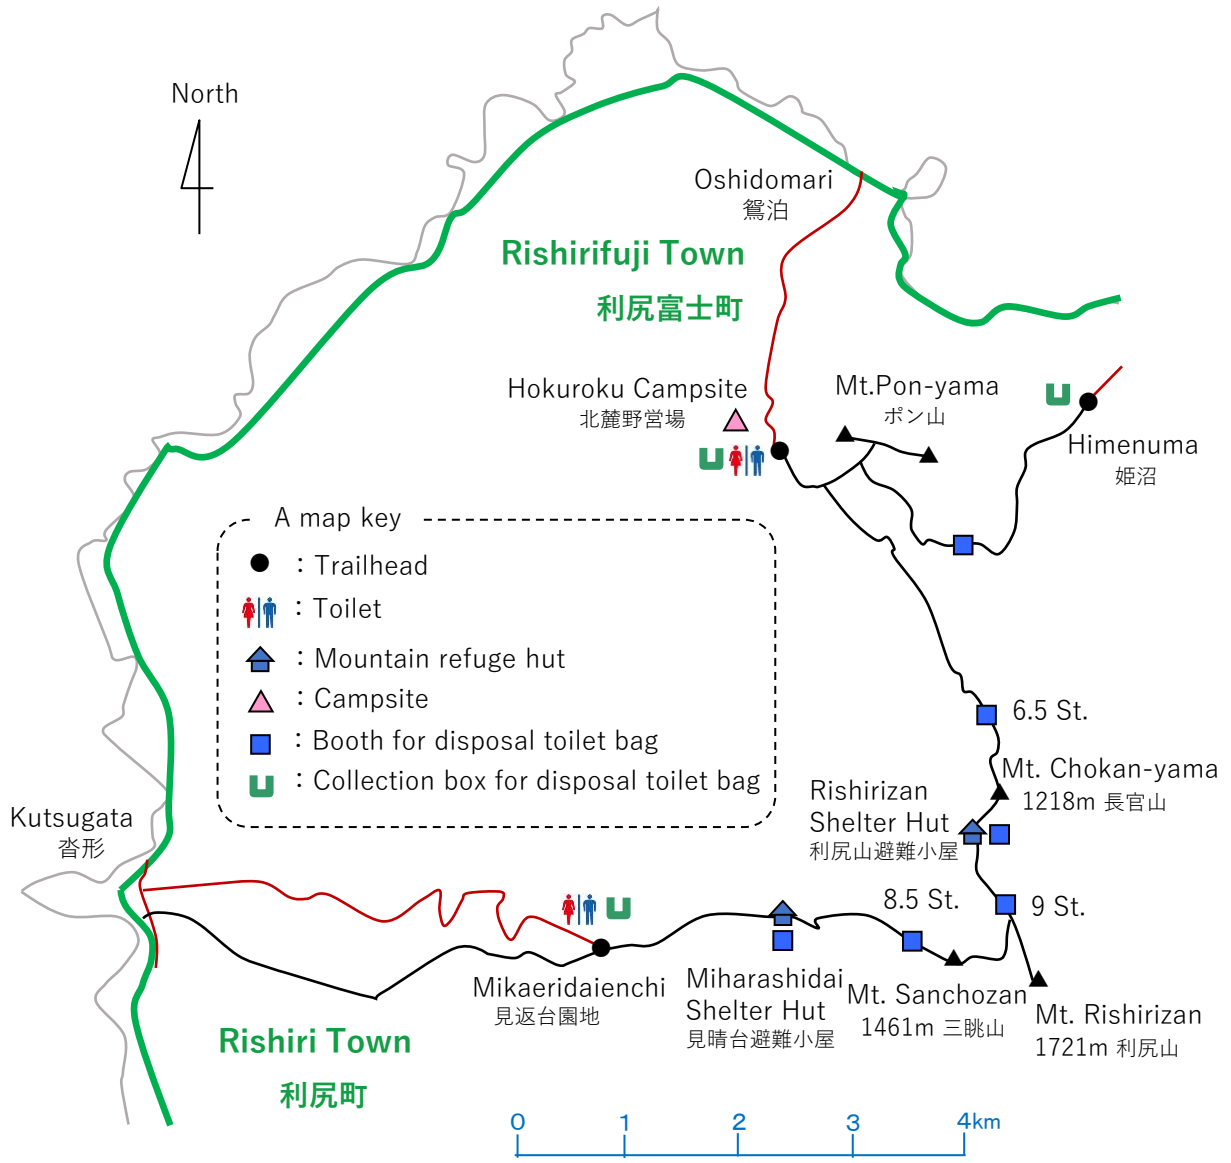

# Rishirizan Toilet Map

利尻山・山のトイレマップ

2024.2.26Rev3