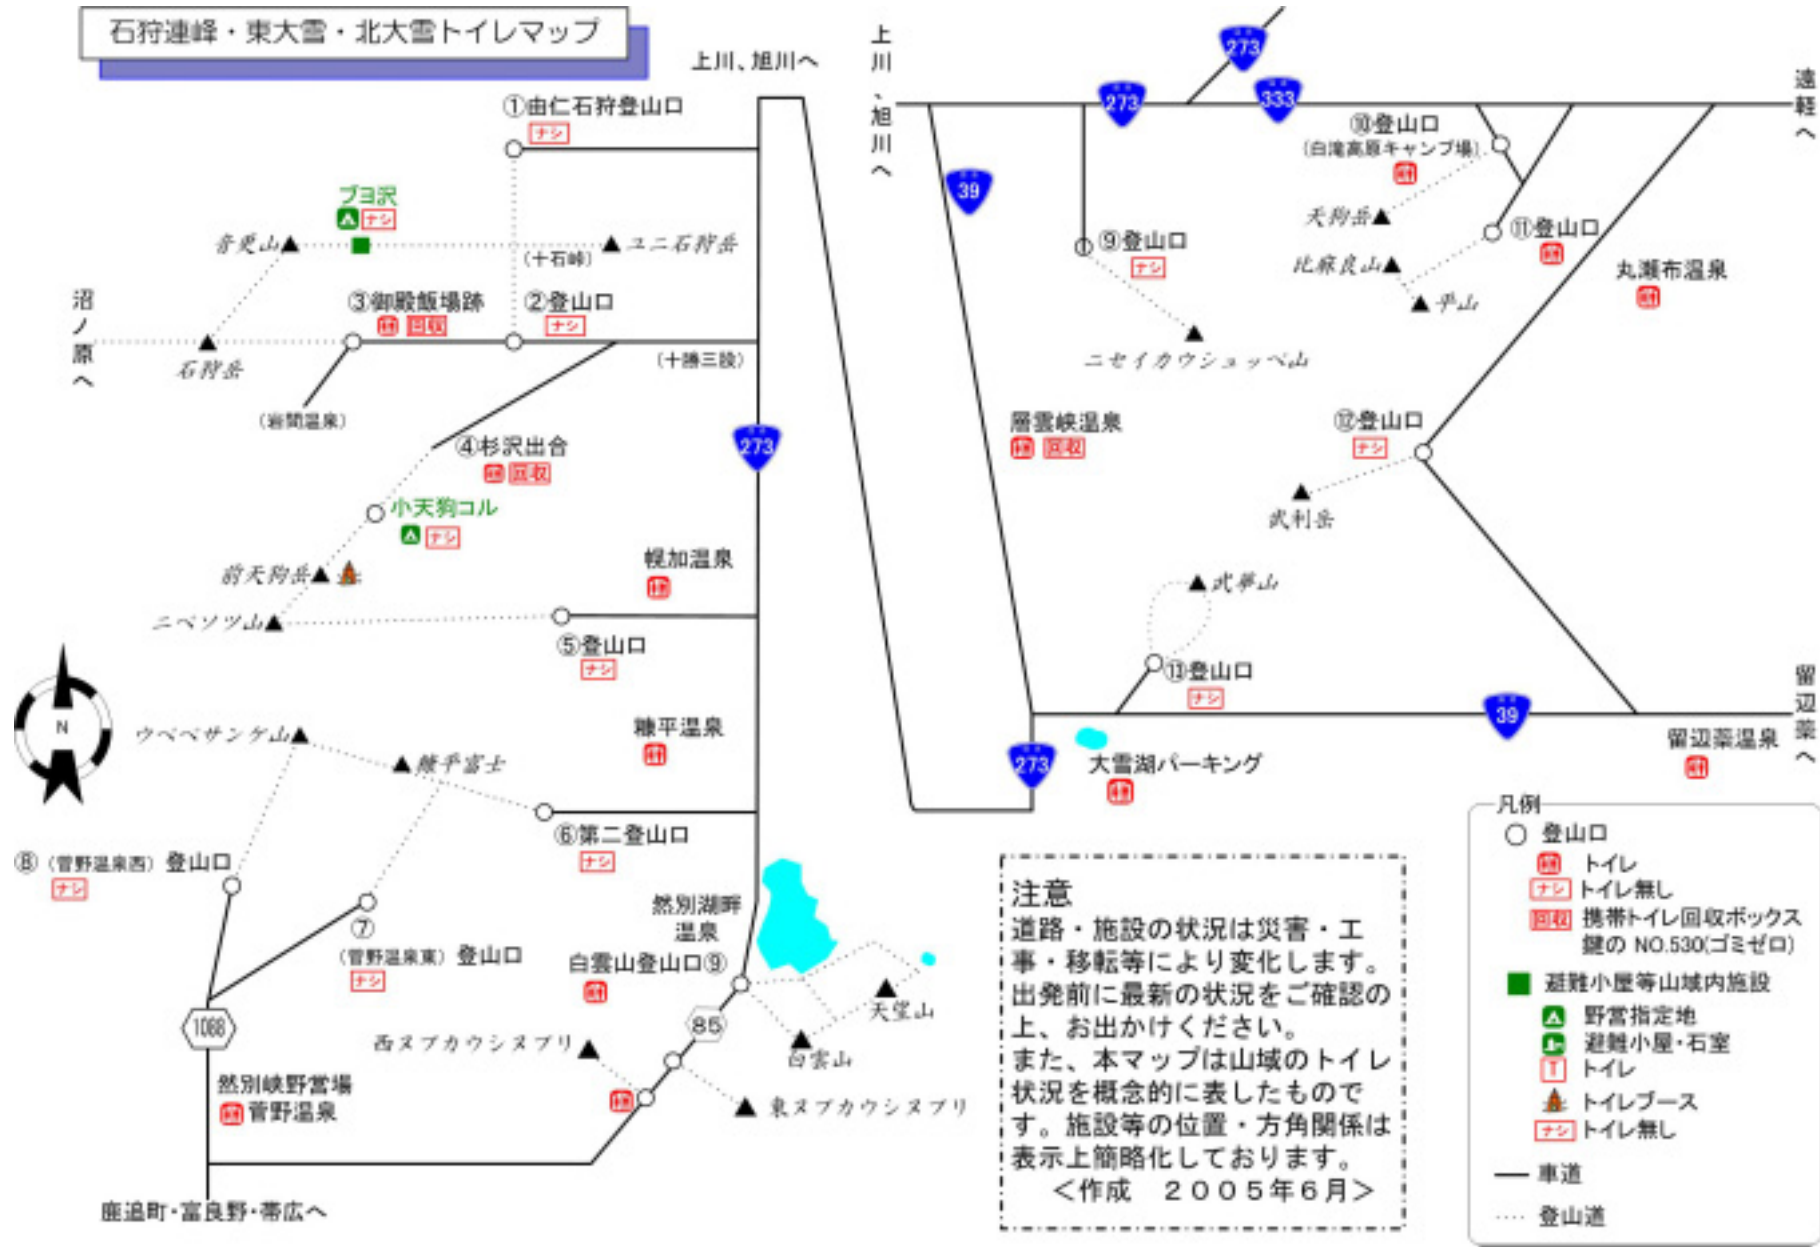

石狩連峰・東大雪・北大雪トイレマップ

注意
 道路・施設の状況は災害・工事・移転等により変化します。出発前に最新の状況をご確認の上、お出かけください。また、本マップは山域のトイレ状況を概念的に表したものです。施設等の位置・方角関係は表示上簡略化しております。
 <作成 2005年6月>

- 凡例
- 登山口
 - トイレ
 - ナシ トイレ無し
 - 回収 携帯トイレ回収ボックス 鍵の NO.530(ゴミゼロ)
 - 避難小屋等山域内施設
 - A 野営指定地
 - I 避難小屋・石室
 - I トイレ
 - B トイレブース
 - ナシ トイレ無し
 - 車道
 - 登山道