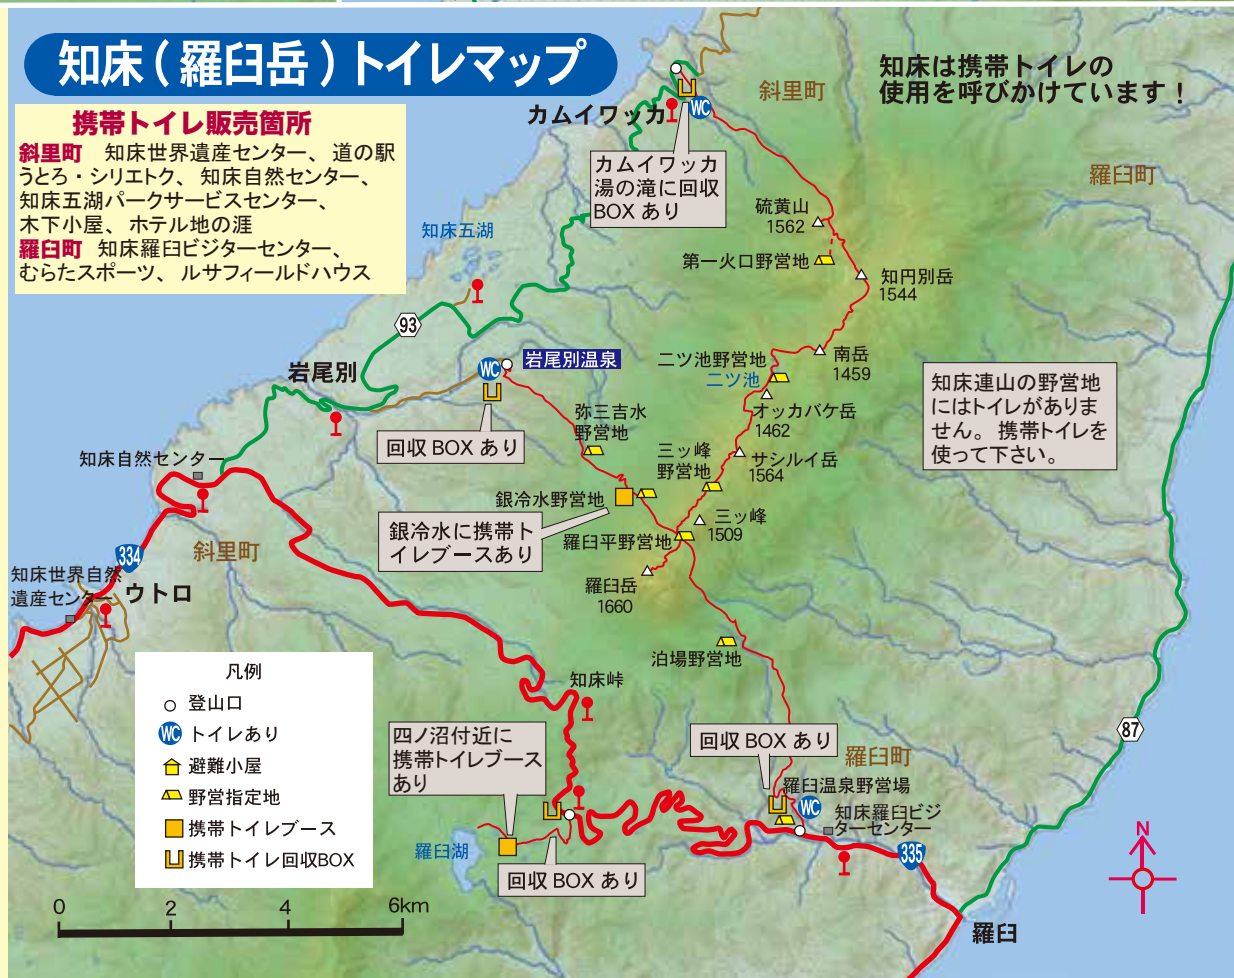

# 知床(羅臼岳)トイレマップ

## 携帯トイレ販売箇所

**斜里町** 知床世界遺産センター、道の駅  
うとろ・シリエトク、知床自然センター、  
知床五湖パークサービスセンター、  
木下小屋、ホテル地の涯

**羅臼町** 知床羅臼ビジターセンター、  
むらたスポーツ、ルサフィールドハウス

知床は携帯トイレの  
使用を呼びかけています！

カムイワッカ  
湯の滝に回収  
BOXあり

知床連山の野営地  
にはトイレが  
ありません。  
携帯トイレを  
使って下さい。

- 凡例
- 登山口
  - WC トイレあり
  - 🏠 避難小屋
  - 🏕️ 野営指定地
  - 🚻 携帯トイレブース
  - 🗑️ 携帯トイレ回収BOX

銀冷水に携帯  
トイレブースあり

四ノ沼付近に  
携帯トイレブース  
あり

回収 BOX あり

回収 BOX あり

回収 BOX あり

WC

岩尾別温泉

羅臼町

羅臼温泉野営場

WC

知床羅臼ビジ  
ターセンター

斜里町

羅臼町

知床五湖  
1544

硫黄山  
1562