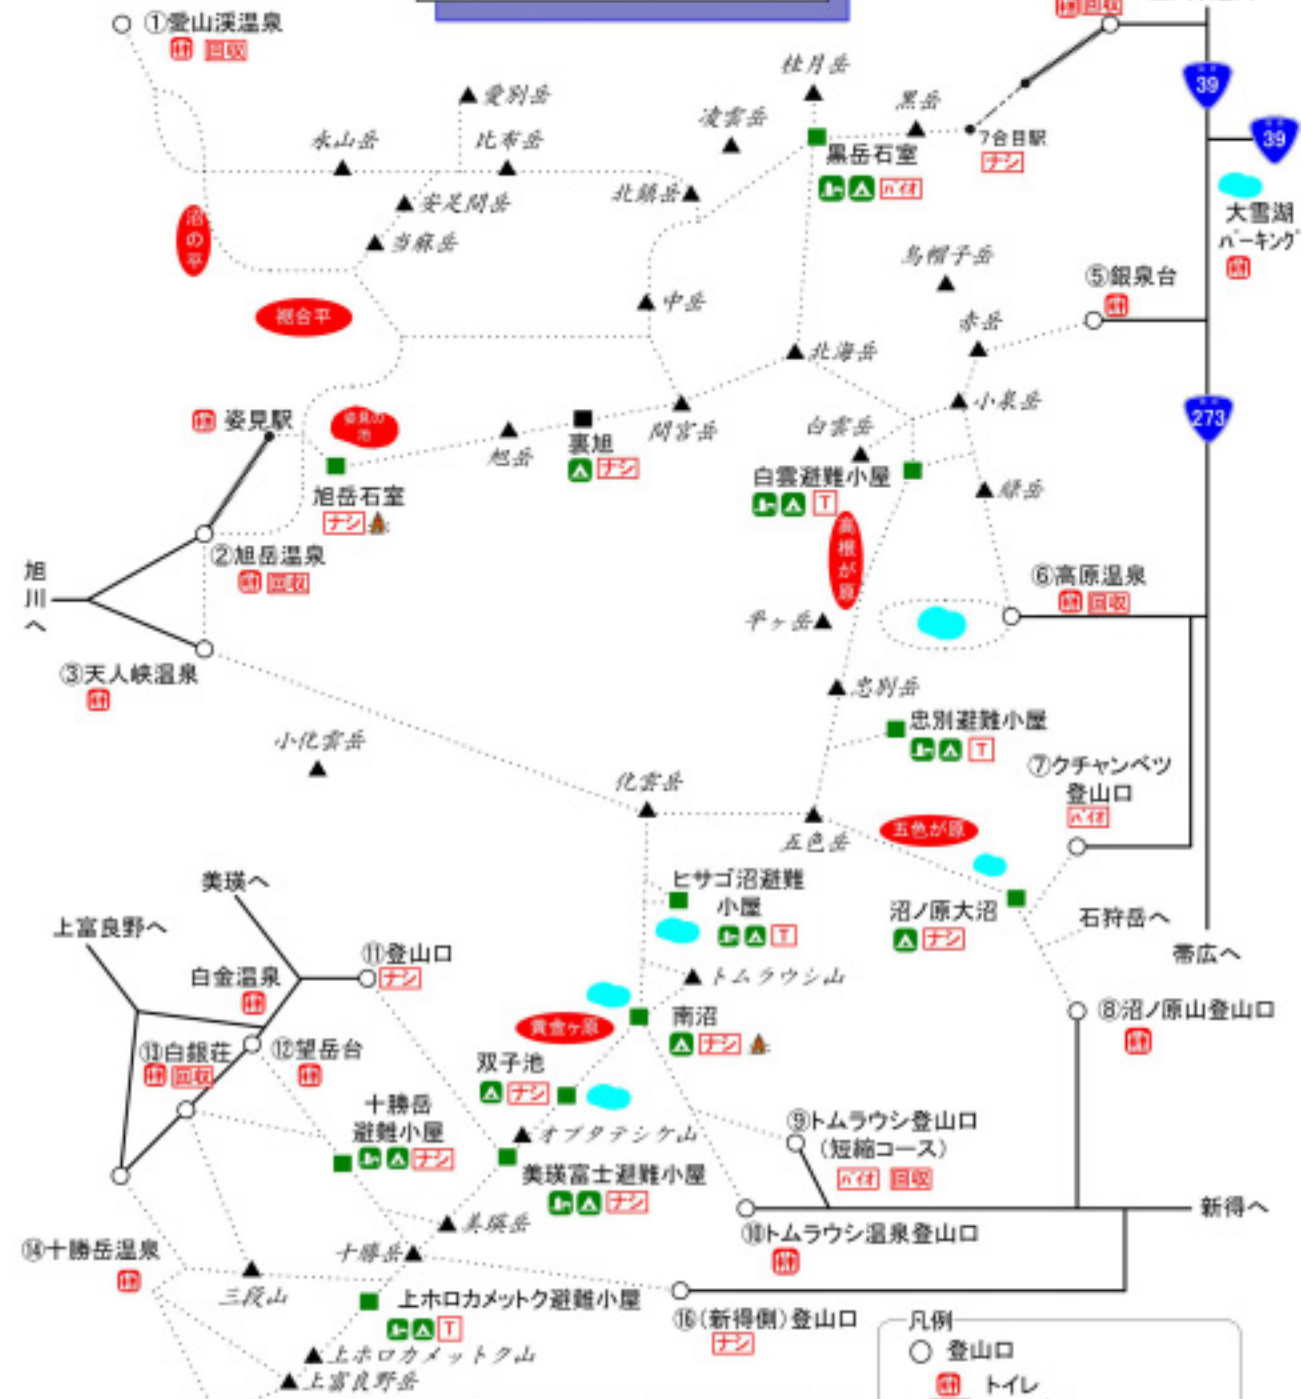

表大雪・十勝連峰トイレマップ

注意
 道路・施設の状況は災害・工事・移転等により変化します。出発前に最新の状況をご確認の上、お出かけください。
 また、本マップは山域のトイレ状況を概念的に表したものです。施設等の位置・方角関係は表示上簡略化しております。
 <作成日 2005年6月>

- 凡例**
- 登山口
 - ☑ トイレ
 - ☒ トイレ無し
 - ☑☒ 携帯トイレ回収ボックス 罐のNO.530(ゴミゼロ)
 - ☑☒☒ バイオトイレ
 - 避難小屋等山域内施設
 - ▲ 野営指定地
 - 避難小屋・石室
 - トイレ
 - ☒☒☒ トイレ無し
 - ▲ 携帯トイレ用ブース
 - 車道
 - ⋯ 登山道